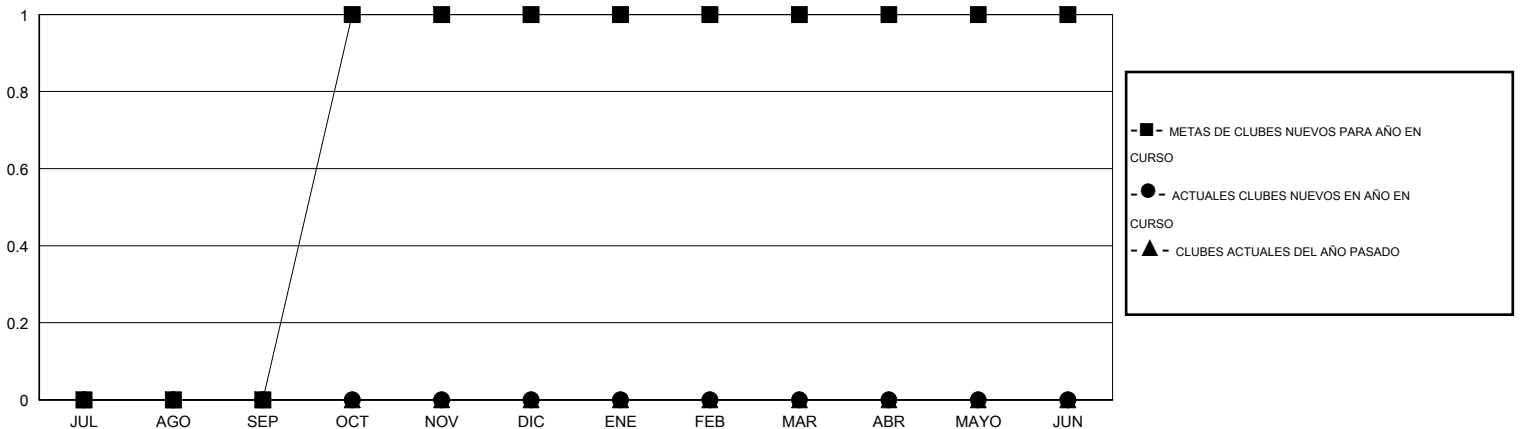

# MONTHLY MEMBERSHIP PROGRESS REPORT

District J 2

Results as of: 2/29/2016

GMT: Pedro Marrello

UBICACIÓN URUGUAY

GMT DE AE 3

Clubes					socios				
RESULTADOS DE 2015-2016					RESULTADOS DE 2015-2016				
TRIMESTRE	META DE CLUBES NUEVOS	NUEVOS CLUBES	CLUBES DADOS DE BAJA	GANANCIA/PÉRDIDA NETA	TRIMESTRE	META DE SOCIOS NUEVOS	SOCIOS FUNDADORES Y SOCIOS AÑADIDOS	SOCIOS DADOS DE BAJA	GANANCIA/PÉRDIDA NETA
JUL/AGO/SEP	0	0	0	0	JUL/AGO/SEP	10	7	18	-11
OCT/NOV/DIC	1	0	2	-2	OCT/NOV/DIC	28	23	34	-11
ENE/FEB/MAR	0	0	0	0	ENE/FEB/MAR	8	3	12	-9
ABR/MAYO/JUN	0	0	0	0	ABR/MAYO/JUN	10	0	0	0

METAS Y CIFRA ACUMULATIVA DE CLUBES NUEVOS

METAS Y CIFRA ACUMULATIVA DE SOCIOS

CLUBES DADOS DE BAJA: 2

12 CLUBS OF 36 AÑADIERON 1 O MÁS SOCIOS NUEVOS

DISTRIBUCIÓN POR SEXO

MASCULINO 436 (54.16%)  
FEMENINO 369 (45.84%)