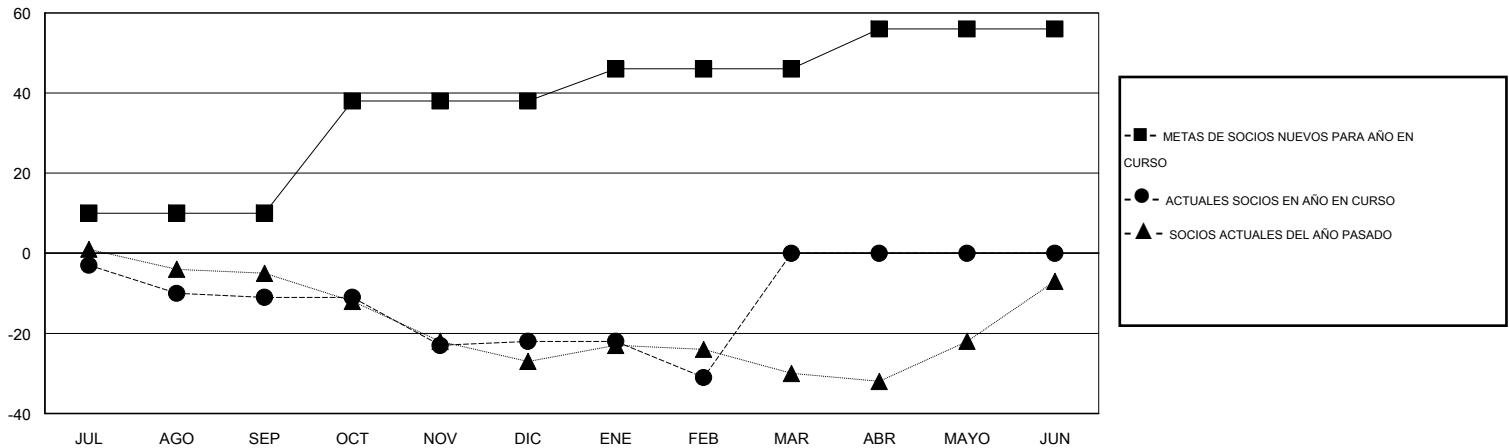

# MONTHLY MEMBERSHIP PROGRESS REPORT

District J 2

Results as of: 2/29/2016

GMT: Pedro Marrello

UBICACIÓN URUGUAY

GMT DE AE 3

Clubes					socios				
RESULTADOS DE 2015-2016					RESULTADOS DE 2015-2016				
TRIMESTRE	META DE CLUBES NUEVOS	NUEVOS CLUBES	CLUBES DADOS DE BAJA	GANANCIA/PÉRDIDA NETA	TRIMESTRE	META DE SOCIOS NUEVOS	SOCIOS FUNDADORES Y SOCIOS AÑADIDOS	SOCIOS DADOS DE BAJA	GANANCIA/PÉRDIDA NETA
JUL/AGO/SEP	0	0	0	0	JUL/AGO/SEP	10	7	18	-11
OCT/NOV/DIC	1	0	2	-2	OCT/NOV/DIC	28	23	34	-11
ENE/FEB/MAR	0	0	0	0	ENE/FEB/MAR	8	3	12	-9
ABR/MAYO/JUN	0	0	0	0	ABR/MAYO/JUN	10	0	0	0

METAS Y CIFRA ACUMULATIVA DE CLUBES NUEVOS

METAS Y CIFRA ACUMULATIVA DE SOCIOS

CLUBES DADOS DE BAJA: 2

12 CLUBS OF 36 AÑADIERON 1 O MÁS SOCIOS NUEVOS

DISTRIBUCIÓN POR SEXO

MASCULINO 436 (54.16%)  
FEMENINO 369 (45.84%)